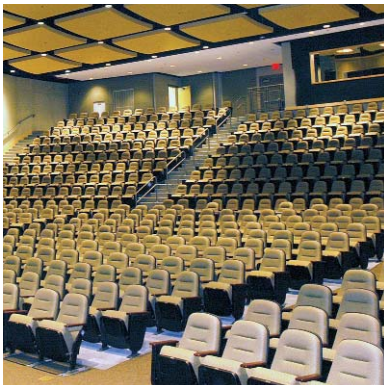

KEITH MIDDLE SCHOOL